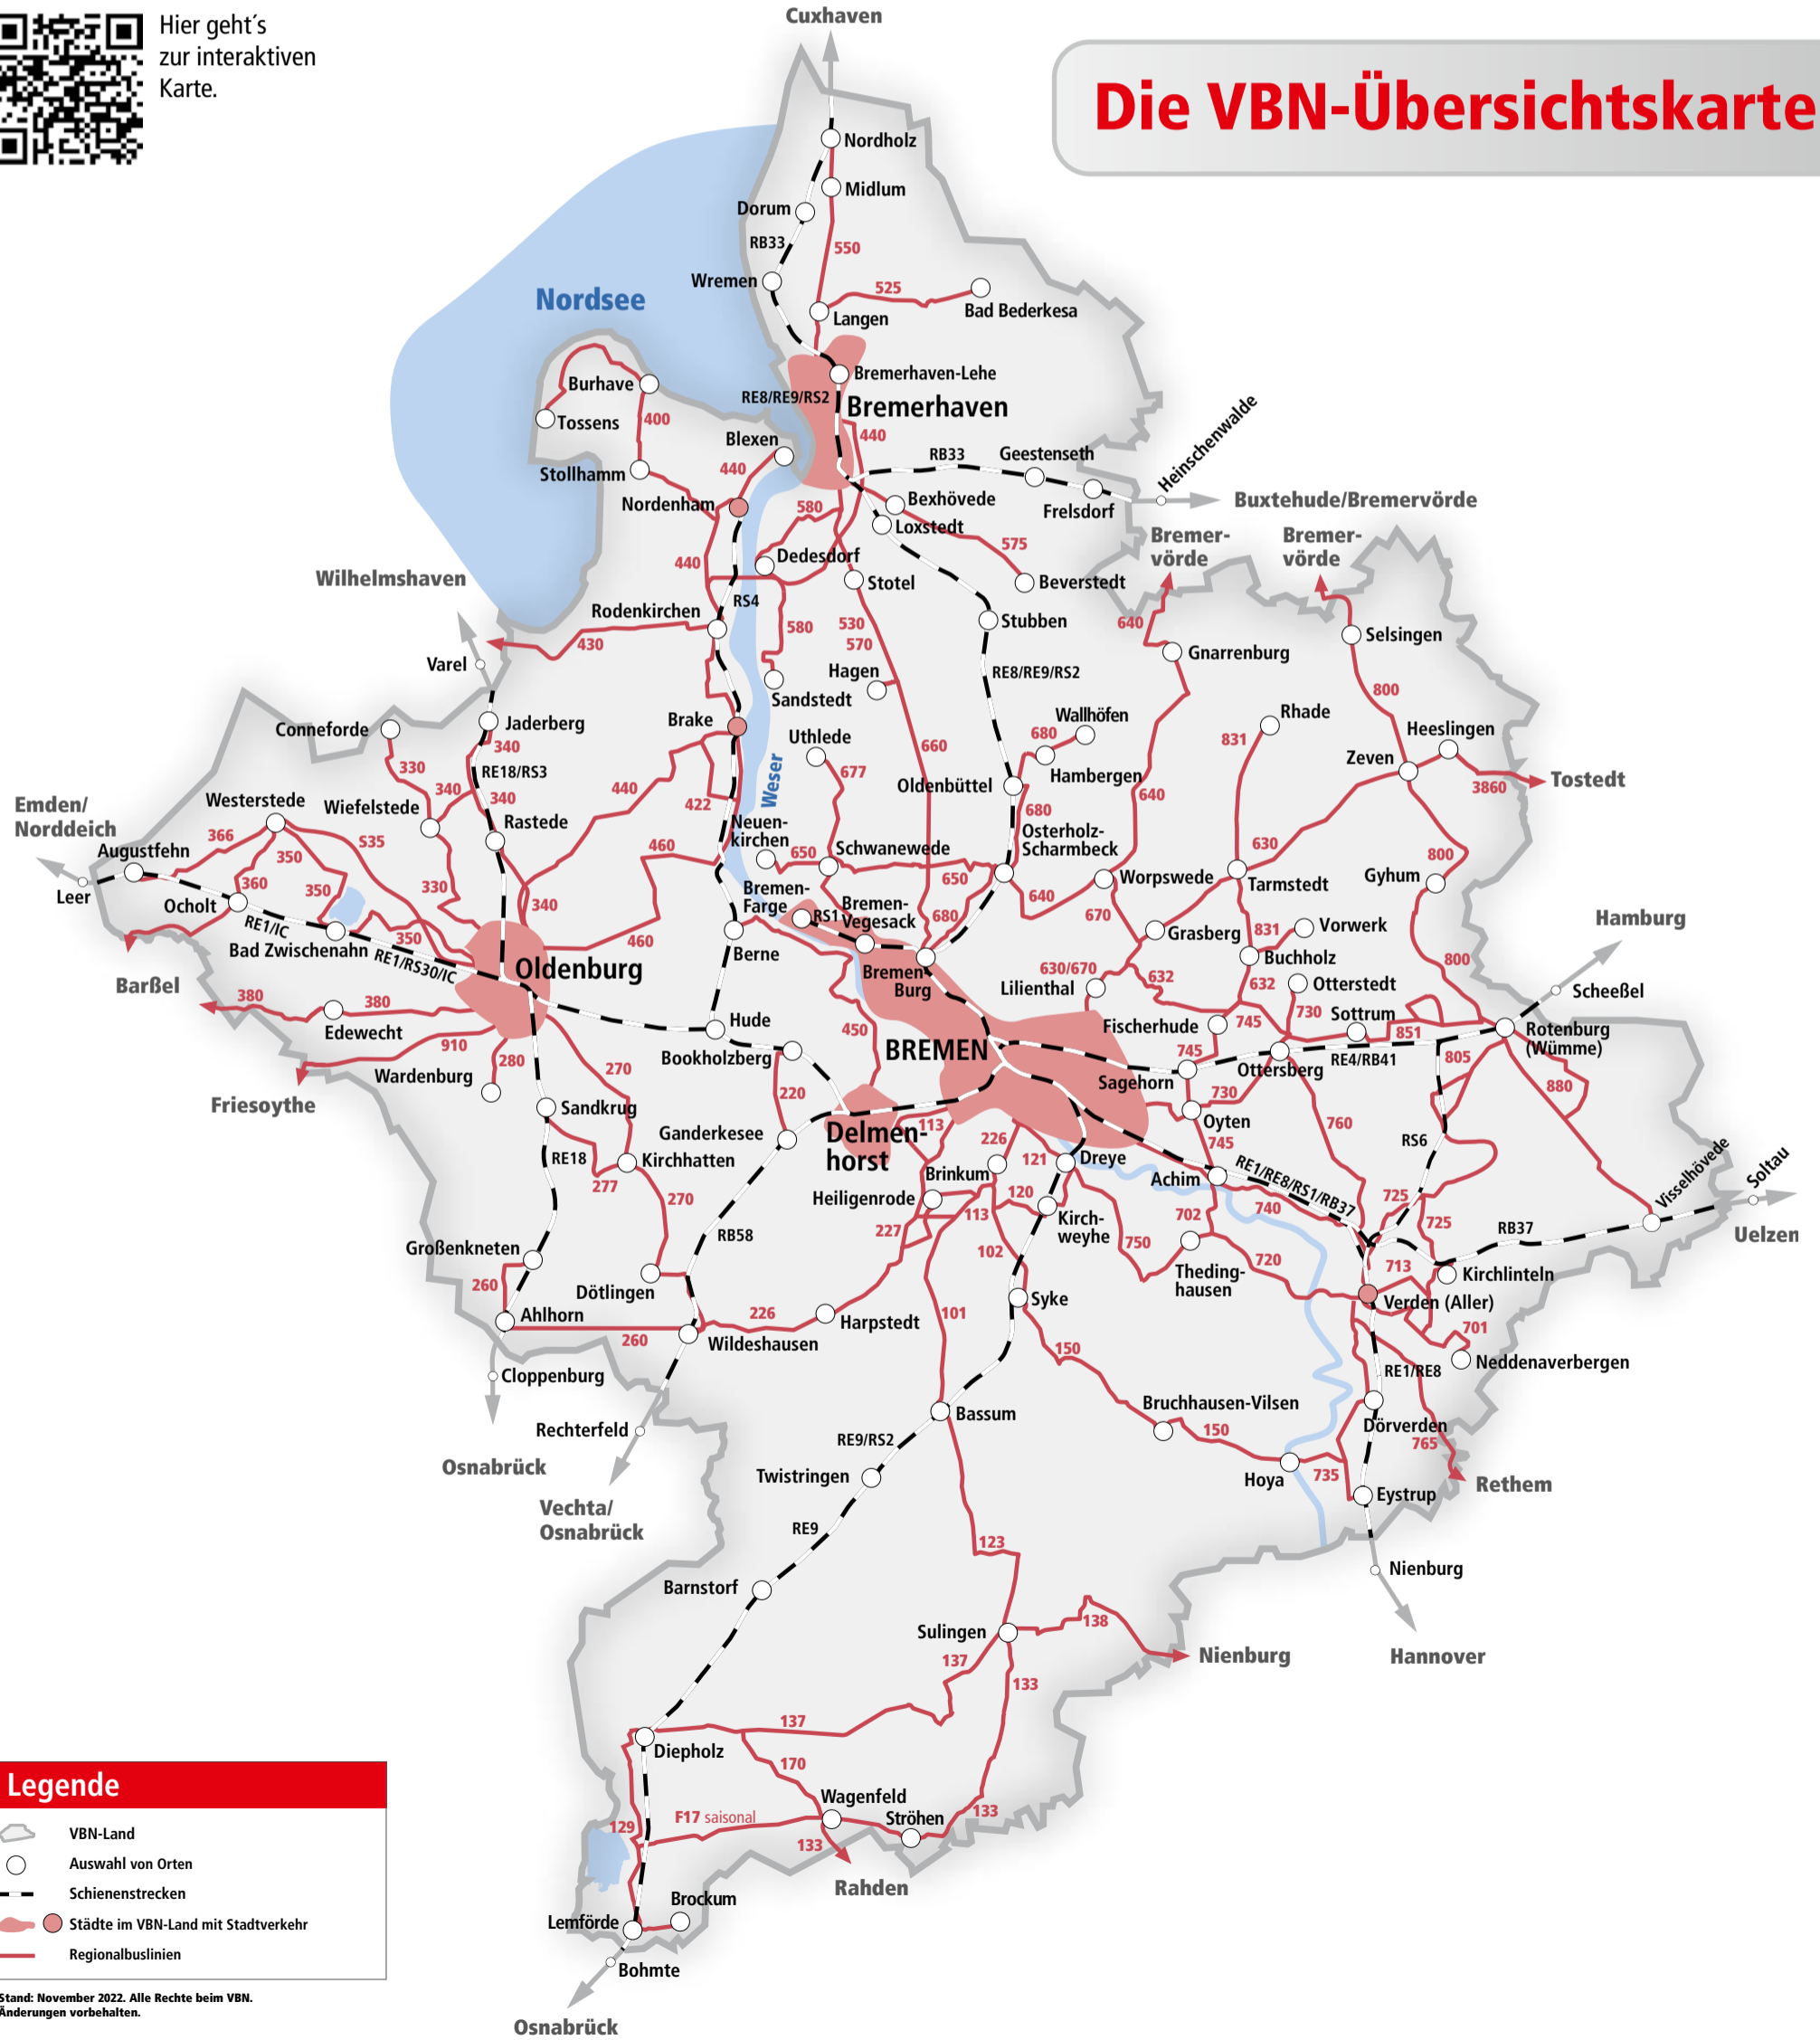

VBN-Karte 2023

Gefördert durch:
zvbv
Zweckverband Verkehrsverbund
bremen/niedersachsen

Verkehrsverbund
bremen/niedersachsen
VBN

Garantiert gut verbunden –
mit den Bussen und Bahnen
im VBN-Land.

Verkehrsverbund
bremen/niedersachsen GmbH
Am Wall 165-167 · 28195 Bremen
E-Mail: info@vbn.de

VBN-24h-Serviceauskunft
0421/596059

www.vbn.de

Die VBN-Übersichtskarte

Hier geht's
zur interaktiven
Karte.

Legende

- VBN-Land
- Auswahl von Orten
- Schienenstrecken
- Städte im VBN-Land mit Stadtverkehr
- Regionalbuslinien

Stand: November 2022. Alle Rechte beim VBN. Änderungen vorbehalten.

Bahnfahrten im VBN

Verkehrsverbund
Bremen/Niedersachsen

Hier geht's
zur interaktiven
Karte.

Legende	
RegionalExpress	
RE1 Hannover* - Emden/Norddeich*	DB
RE4 Bremen - Hamburg*	DB
RE8 Bremerhaven-Lehe - Hannover*	DB
RE9 Bremerhaven-Lehe - Osnabrück*	DB
RE18 Wilhelmshaven* - Osnabrück*	NordWestBahn
IC**	DB
REGIOBAHN – schnell	
RS30 Bremen - Bad Zwischenahn	NordWestBahn
REGIOBAHN	
RS1 Bremen-Farge - Verden	NordWestBahn
RS2 Bremerhaven-Lehe - Twistringen	NordWestBahn
RS3 Bremen - Wilhelmshaven*	NordWestBahn
RS4 Bremen - Nordenham	NordWestBahn
RS6 Rotenburg (W) - Verden	NordWestBahn
RegionalBahn	
RB33 Cuxhaven* - Buxtehude*	evb
RB37 Bremen - Uelzen*	start
RB41 Bremen - Hamburg*	DB
RB58 Bremen - Vechta/Osnabrück*	NordWestBahn
VBN-Land Nicht barrierefrei erreichbare Bahnsteige.	

Stand: Dezember 2022. Alle Rechte beim VBN. Änderungen vorbehalten.
 * Start- bzw. Zielbahnhof außerhalb des VBN
 ** Nutzbar mit VBN-Ticket (Bremen – Augustfehn)

Infos zu Fahrplan- und Tarifauskünften
erhalten Sie unter www.vbn.de oder telefonisch bei
unserer **24h-Serviceauskunft 0421/59 60 59**