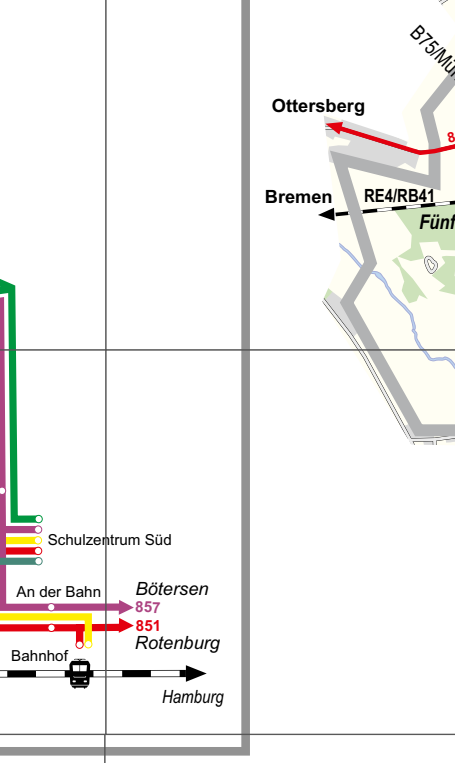

VBN-Gemeinden im Landkreis Rotenburg

Landkreis Rotenburg - Gemeinden im VBN

Erläuterungen
Grenzen
Ortsteil
Haltestelle
Buslinie mit Haltestelle und Liniennummer
Bahnhöfe mit barrierefrei erreichbarem Bahnsteig und Liniennummer
Eisenbahn, z. Zl. ohne Personenverkehr
Kreisgrenze
Gemeindegrenze
bebaute Flächen
Waldfläche
Herausgeber: VBN GmbH

Haltestellenverzeichnis

Table listing bus stops across various municipalities including Beitel, Gnarrenburg, Rotenburg (Wümme), Selsingen, Tarmstedt, and Zeven.

Ausschnitt Sottrum

Ausschnitt Stadt Zeven

Ausschnitt Stadt Rotenburg

In der Karte nicht enthalten sind die Linien:
BürgerBus Rotenburg
BürgerBus Gnarrenburg
BürgerBus Sottrum
BürgerBus Visselhövede
BürgerBus Zeven

Nachtschwärmer logo and text: 'Auch nachts garantiert gut verbunden! www.vbn.de/vbnbeinacht'