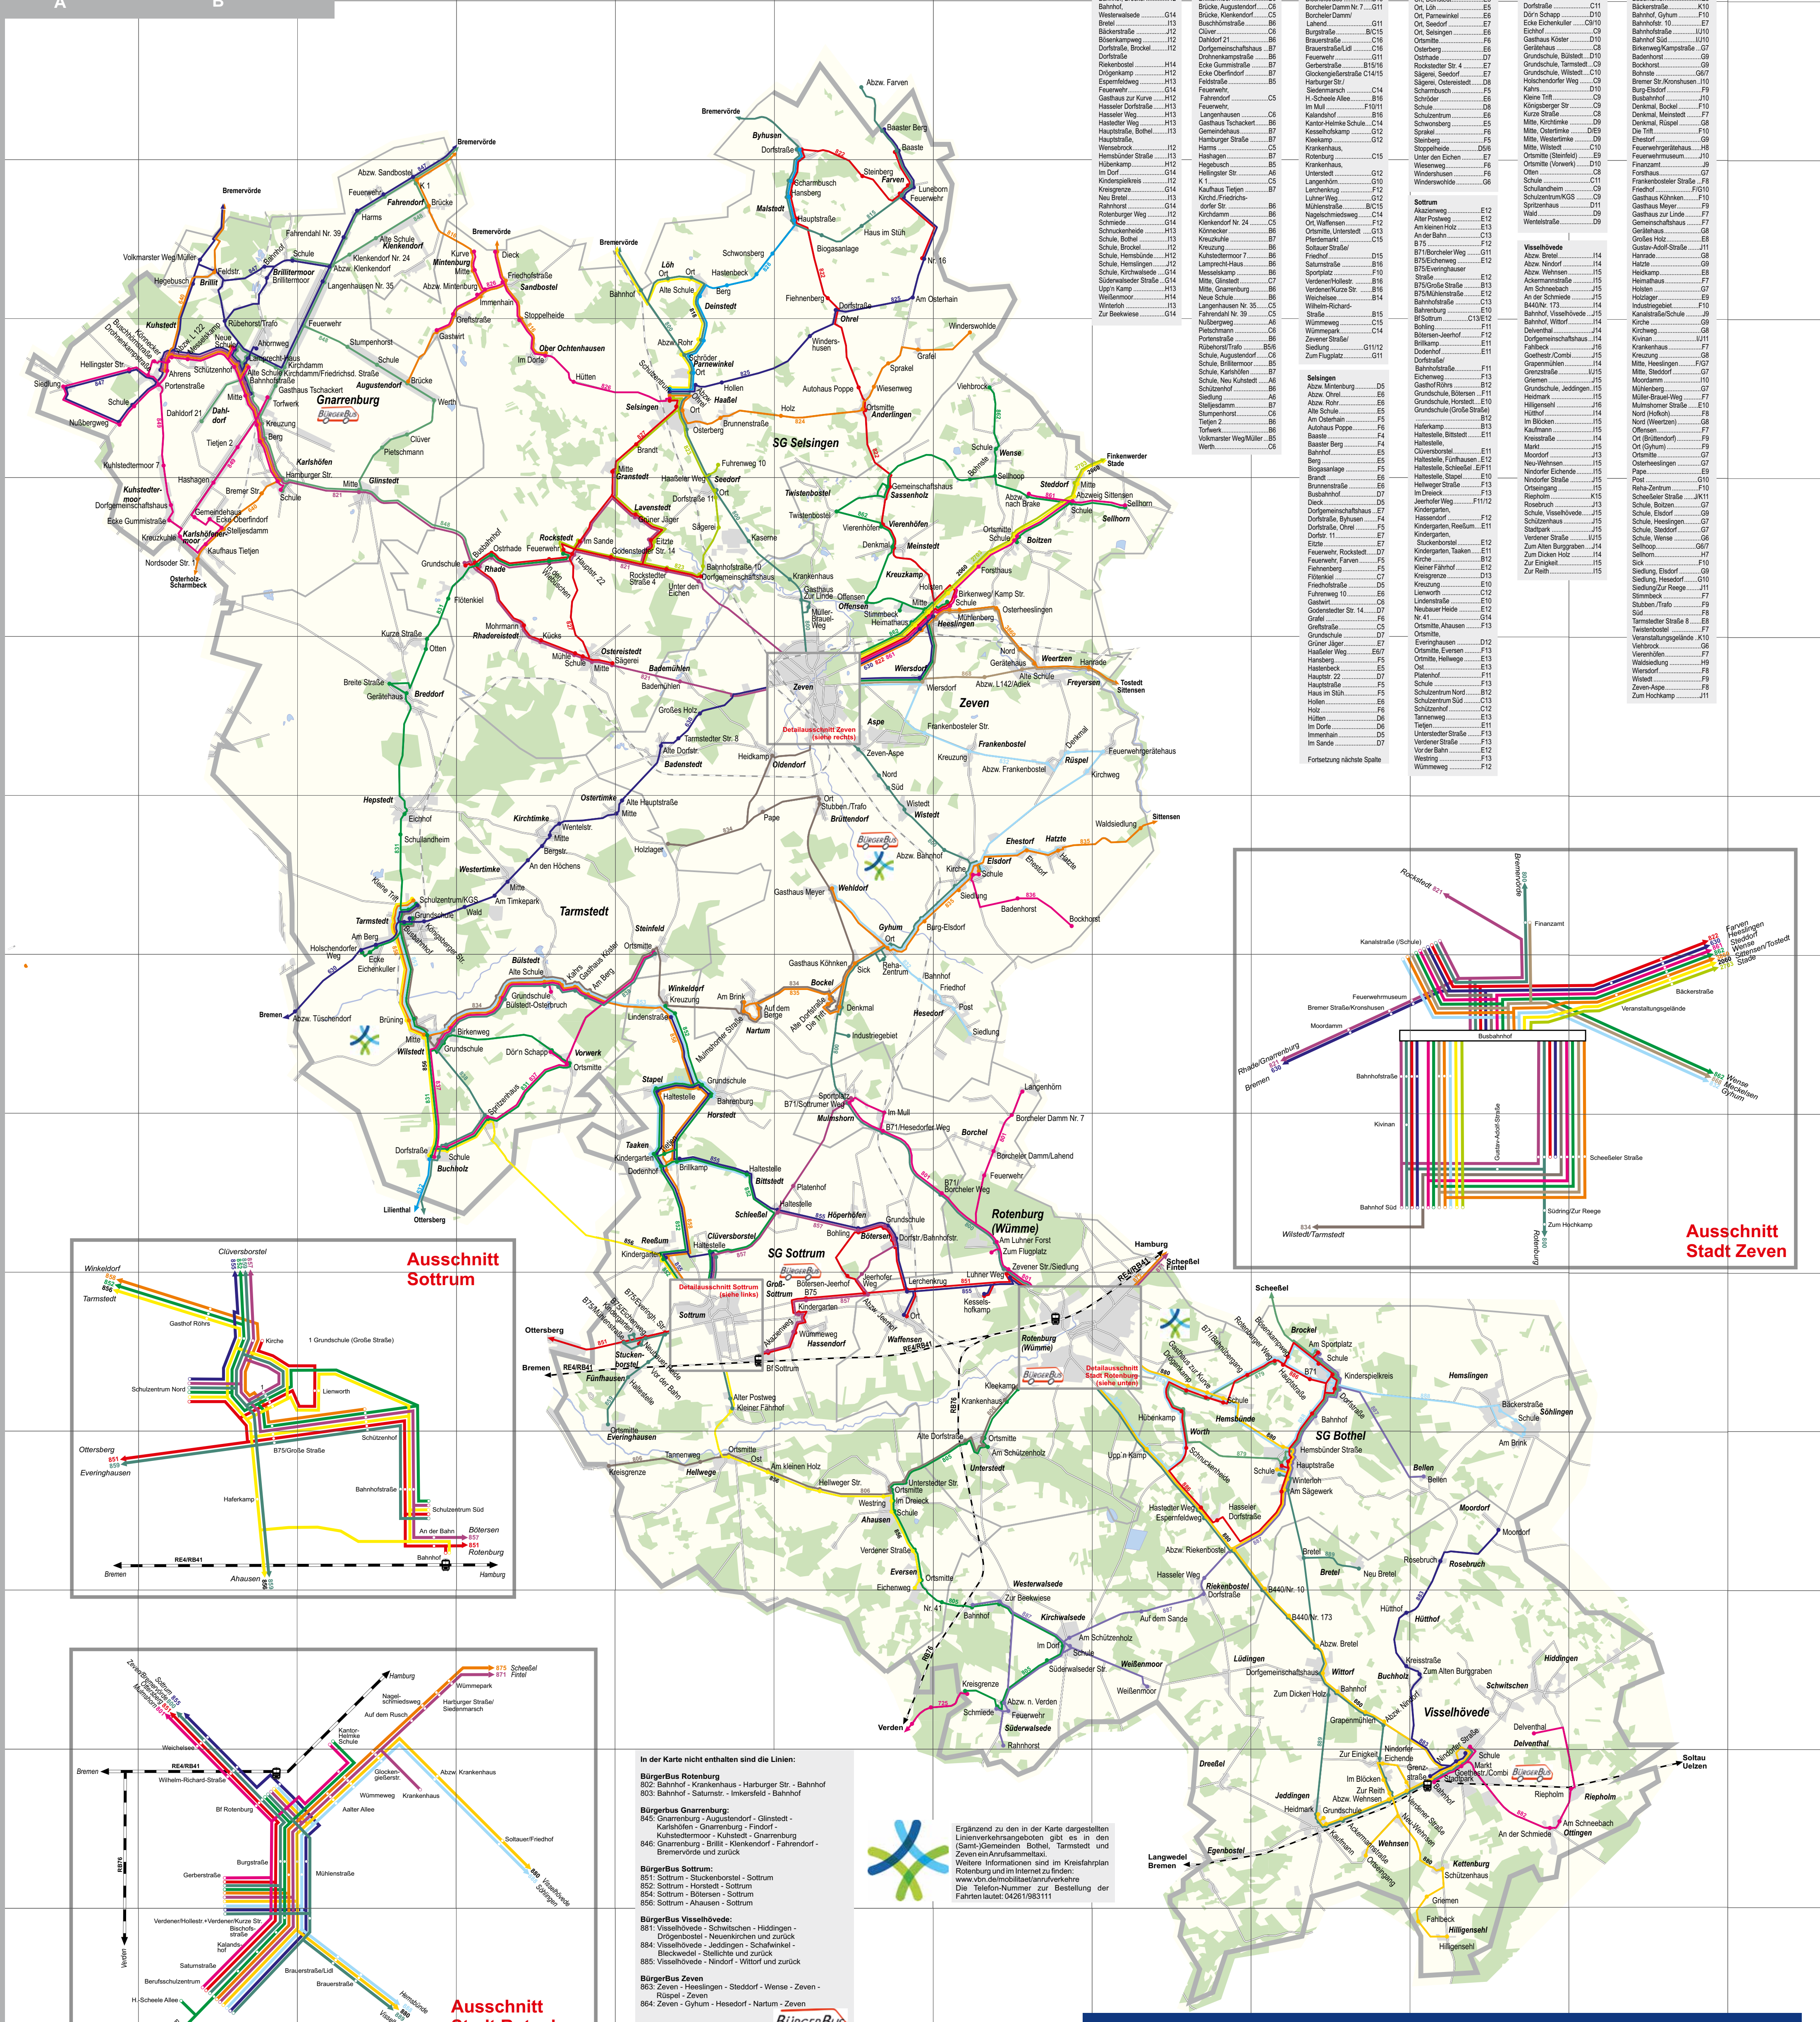

VBN-Gemeinden im Landkreis Rotenburg

Landkreis Rotenburg - Gemeinden im VBN

Erläuterungen
Grenzen
Ortsteil
Haltestelle
Buslinie mit Haltestelle und Liniennummer
Bahnhöfe mit barrierefrei erreichbarem Bahnsteig und Liniennummer
Eisenbahn, z. Zl. ohne Personenverkehr
Kreisgrenze
Gemeindegrenze
bebaute Flächen
Waldfläche
Herausgeber: VBN GmbH

Haltestellenverzeichnis

Table listing bus stops across various municipalities including Beitel, Gnarrenburg, Rotenburg (Wümme), Selsingen, Tarmstedt, and Zeven.

Ausschnitt Sottrum

Ausschnitt Stadt Zeven

Ausschnitt Stadt Rotenburg

In der Karte nicht enthalten sind die Linien:
BürgerBus Rotenburg
BürgerBus Gnarrenburg
BürgerBus Sottrum
BürgerBus Visselhövede
BürgerBus Zeven

Nachtschwärmer logo and text: 'Auch nachts garantiert gut verbunden! www.vbn.de/vbnbeinacht'